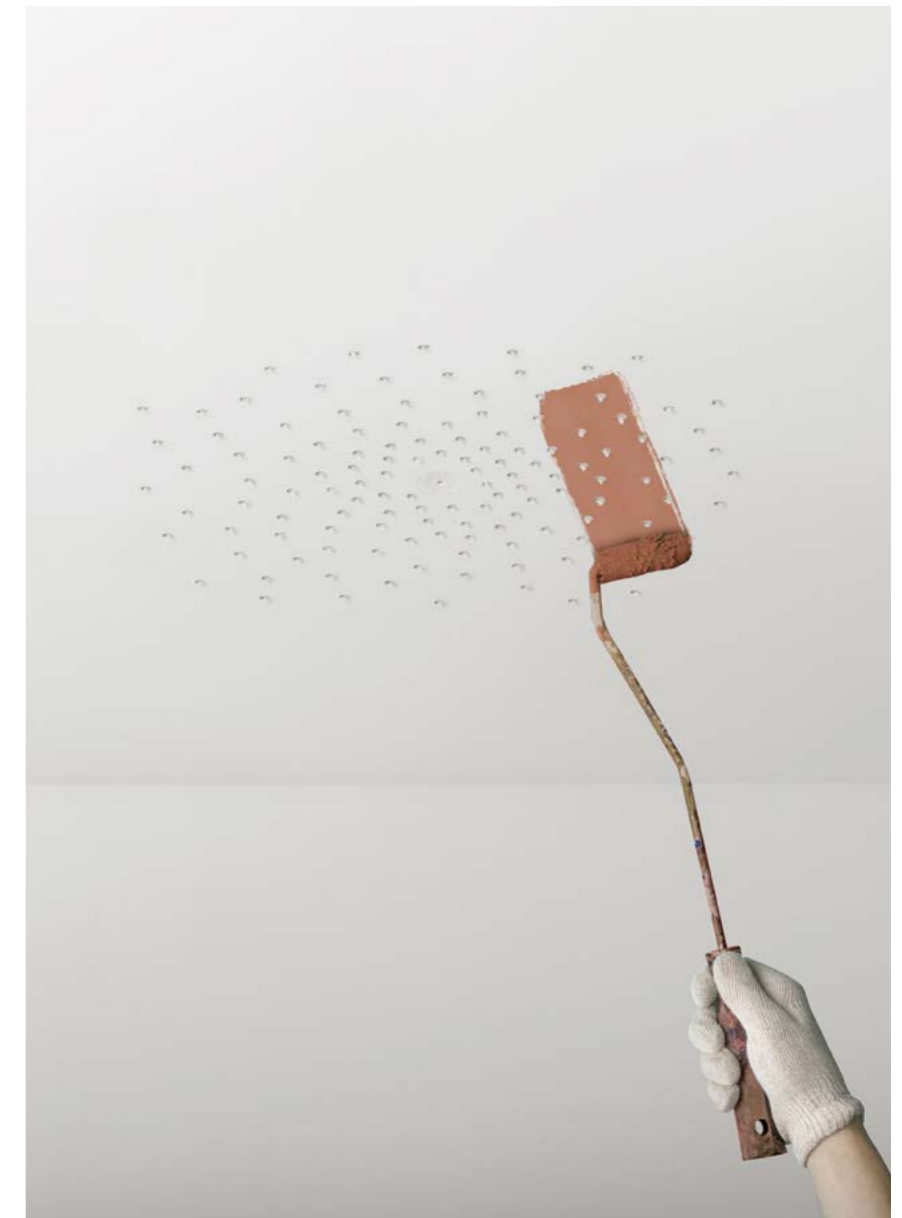

↑ Soffione doccia verniciabile
Paintable shower head

► Watch:
The showering ceiling