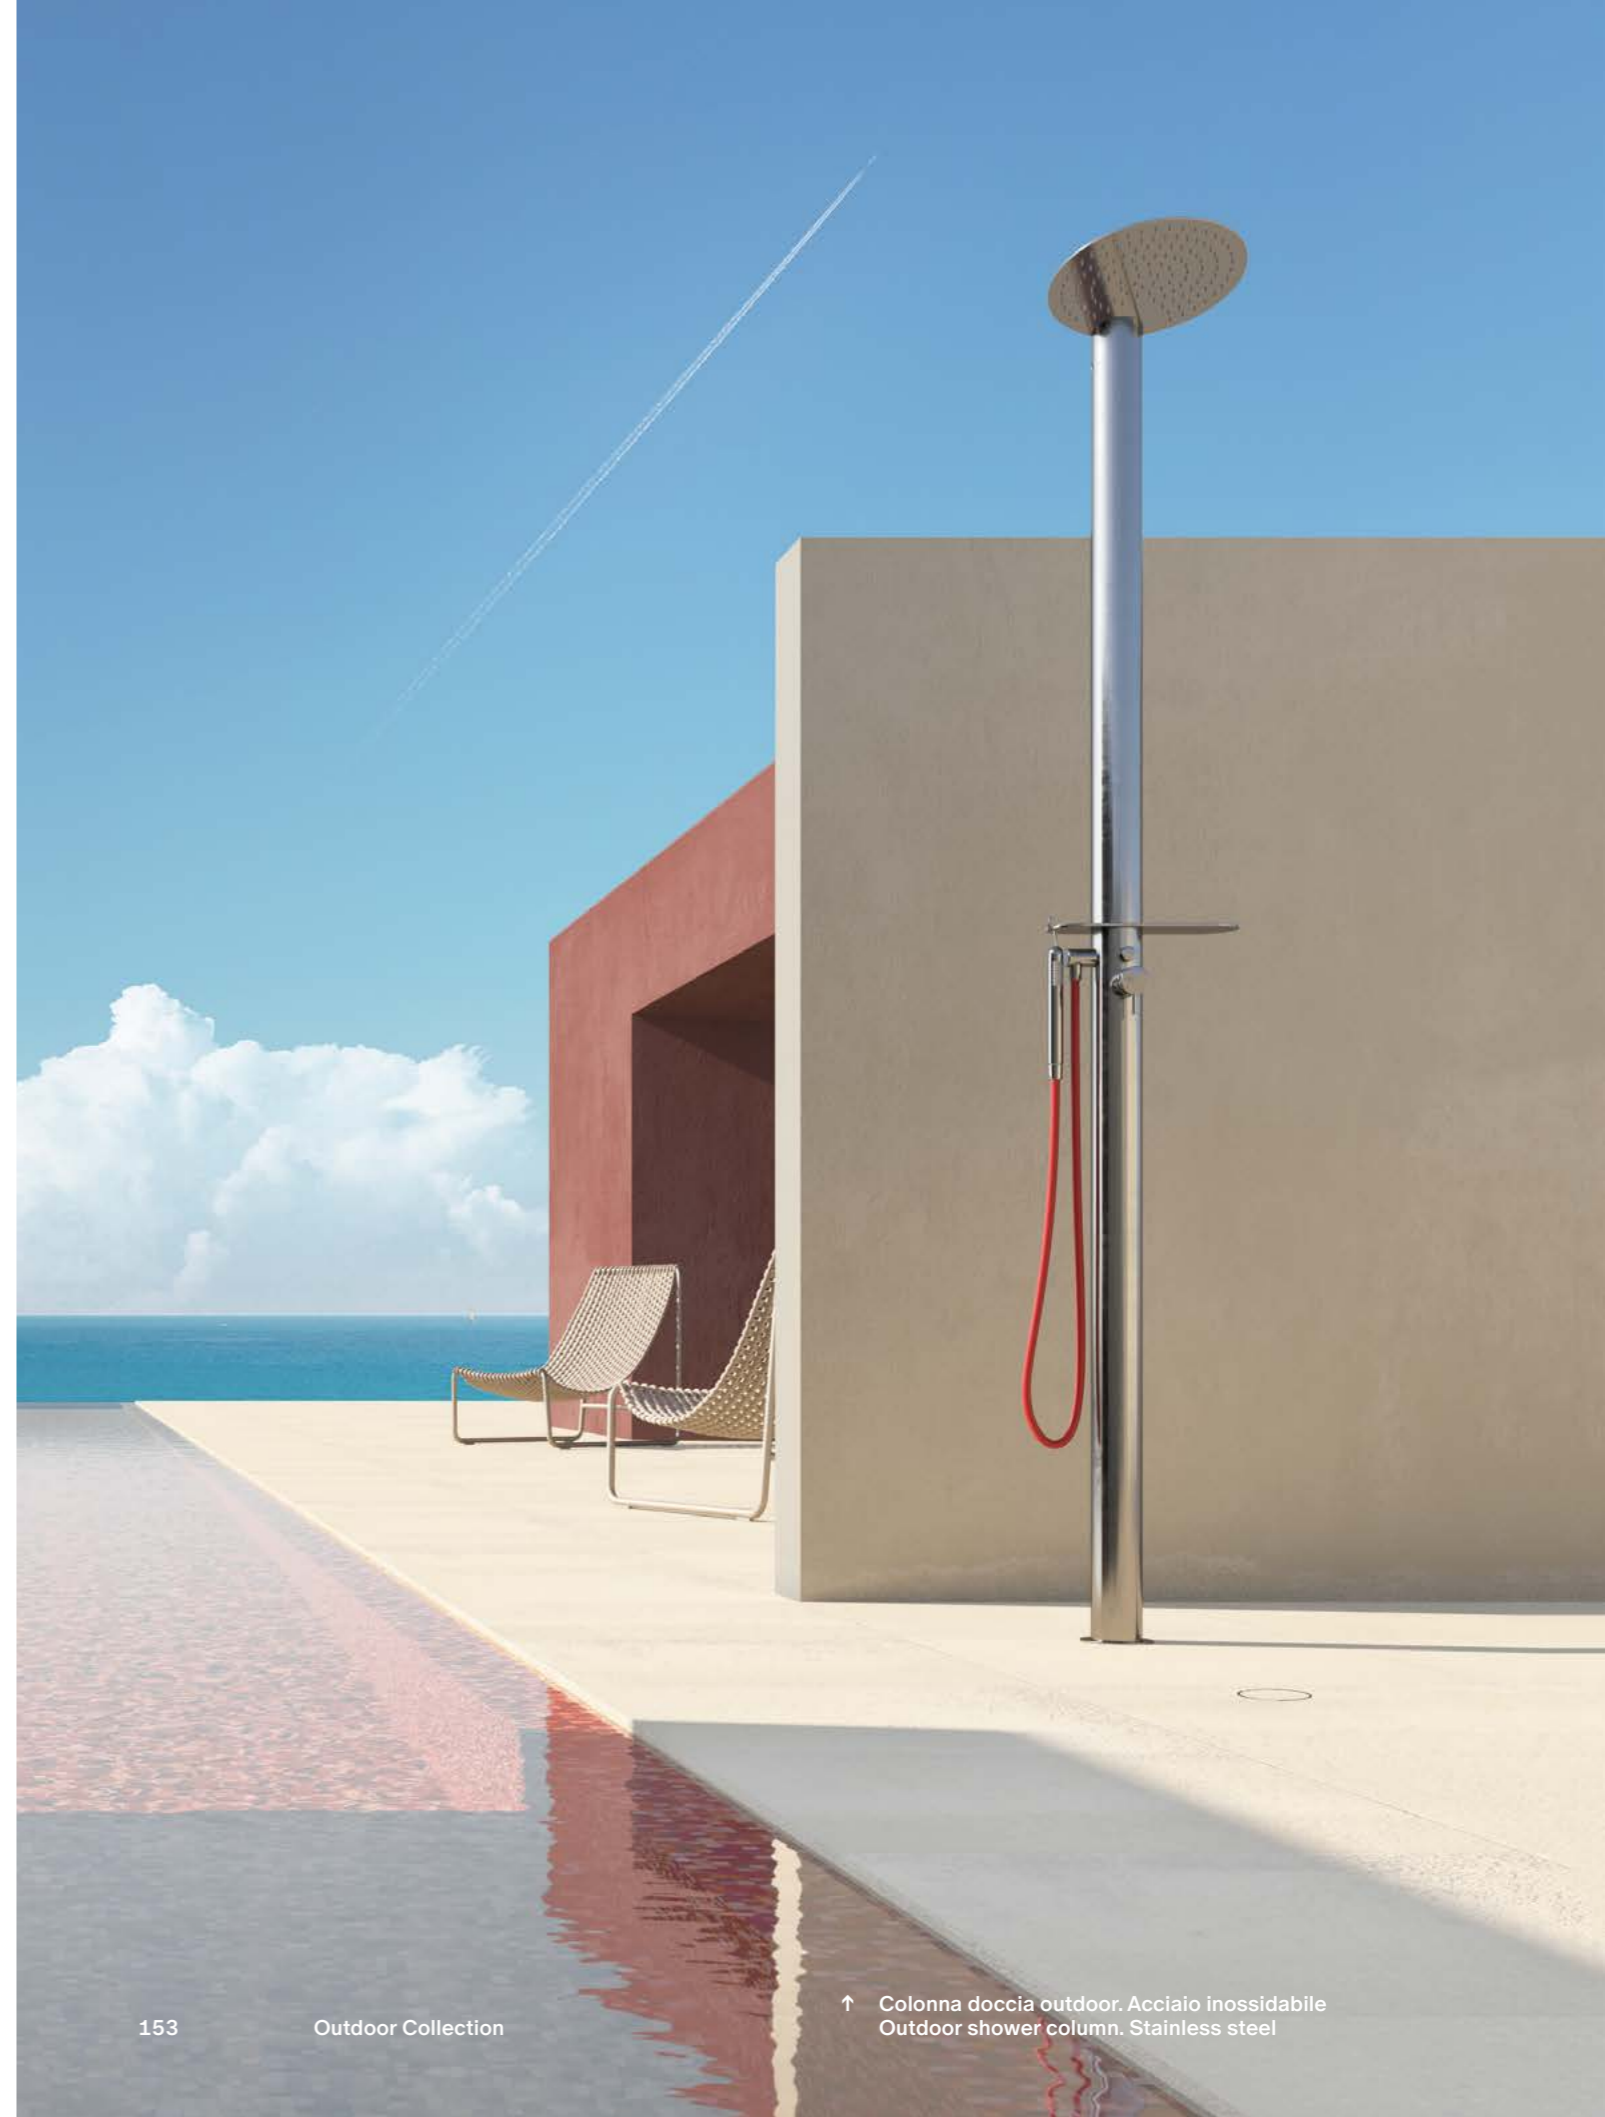

↑ Colonna doccia outdoor. Acciaio inossidabile
Outdoor shower column. Stainless steel